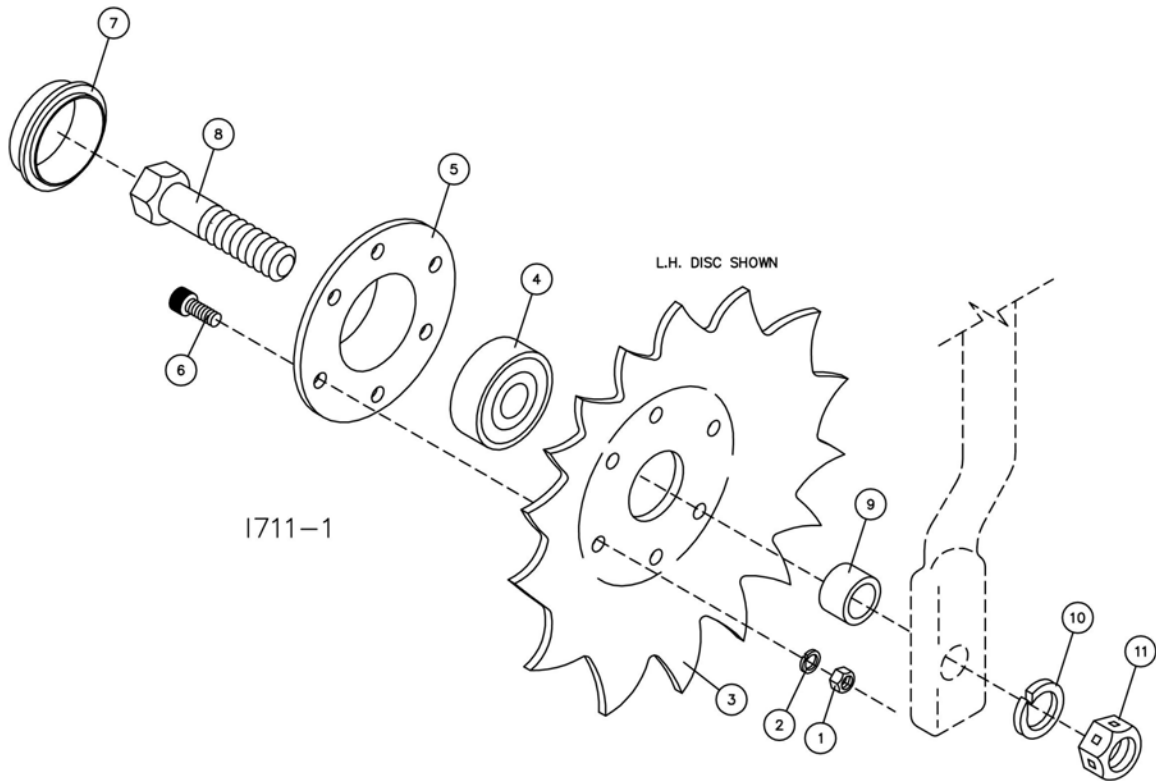

YETTER

PARTS IDENTIFICATION

6000-013 – SERRATED CLOSING DISC KIT, CNH

DET	QTY	PART NO.	DESCRIPTION
1	6	2520-151	1/4-20 HEX NUT ZYD
2	6	2525-151	1/4 MED LOCK WASHER ZYD
3	1	6000-438	8" SERRATED CLOSING DISC, R.H.
	1	6000-437	8" SERRATED CLOSING DISC, L.H.
4	1	2550-328	PLANTER COULTER BRG. 204RY2
5	1	2570-711	HOUSING, BEARING J.D.#A51984
6	6	2513-510	1/4-20 X 3/4 SHCS BLACK
7	1	2570-542	DUST CAP, STEEL
8	1	2502-391	5/8-11 X 2 HHCS GR 5 ZYD.
9	1	2967-468	9/32" BUSHING
10	1	2520-459	5/8-11 HEX LOCK NUT ZYD.

PARTS IDENTIFICATION

6000-014 – SERRATED CLOSING DISC KIT, JD

DET	QTY	PART NO.	DESCRIPTION
1	6	2520-151	1/4-20 HEX NUT ZYD
2	6	2525-151	1/4 MED LOCK WASHER ZYD
3	1	6000-438	8" SERRATED CLOSING DISC, R.H.
	1	6000-437	8" SERRATED CLOSING DISC, L.H.
4	1	2550-328	PLANTER COULTER BRG. 204RY2
5	1	2570-711	HOUSING, BEARING J.D.#A51984
6	6	2513-510	1/4-20 X 3/4 SHCS BLACK
7	1	2570-542	DUST CAP, STEEL
8	1	2502-393	5/8-11 X 2-1/2 HHCS GR 5 ZYD.
9	1	6000-335	9/16" BUSHING
10	1	2525-451	5/8 MED LOCK WASHER ZYD.
11	1	2520-459	5/8-11 HEX LOCK NUT ZYD.